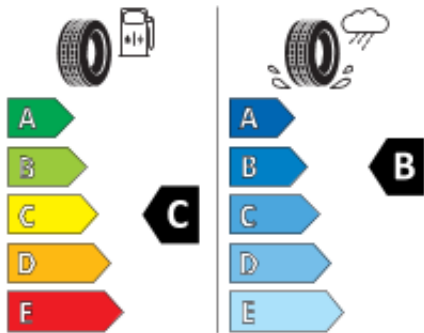

TOYO TIRES

14770992

165/70 R14 85 T XL

C1

0961/2020C